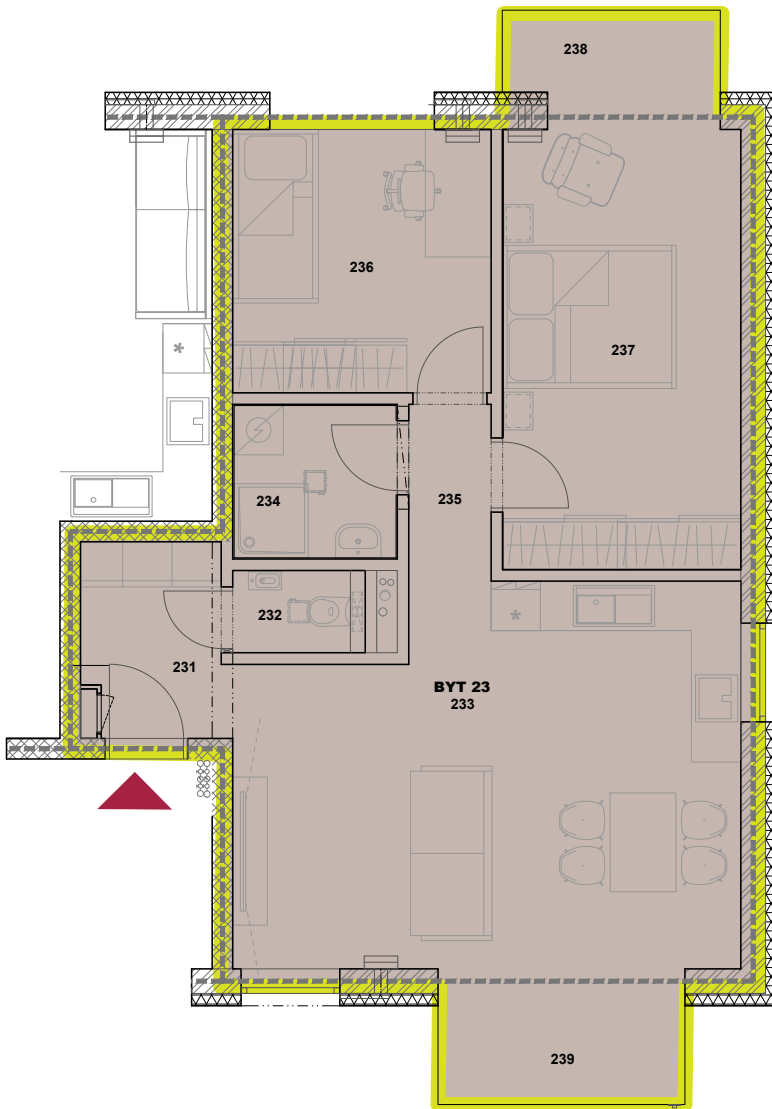

BAZALÍKY
www.bazalíky.sk

BYT 23

3 izbový byt na prvom poschodí Bytového domu 02

BYT 23 - INTERIÉR	64.95
231 CHODBA	3.92
232 WC	1.43
233 OBÝVACIA IZBA + KUCHYŇA	27.69
234 KÚPEĽŇA	3.70
235 CHODBA	2.15
236 IZBA	10.05
237 SPÁĽŇA	15.94
BYT 23 - EXTERIÉR	
238 BALKÓN	2.96
239 BALKÓN	4.05