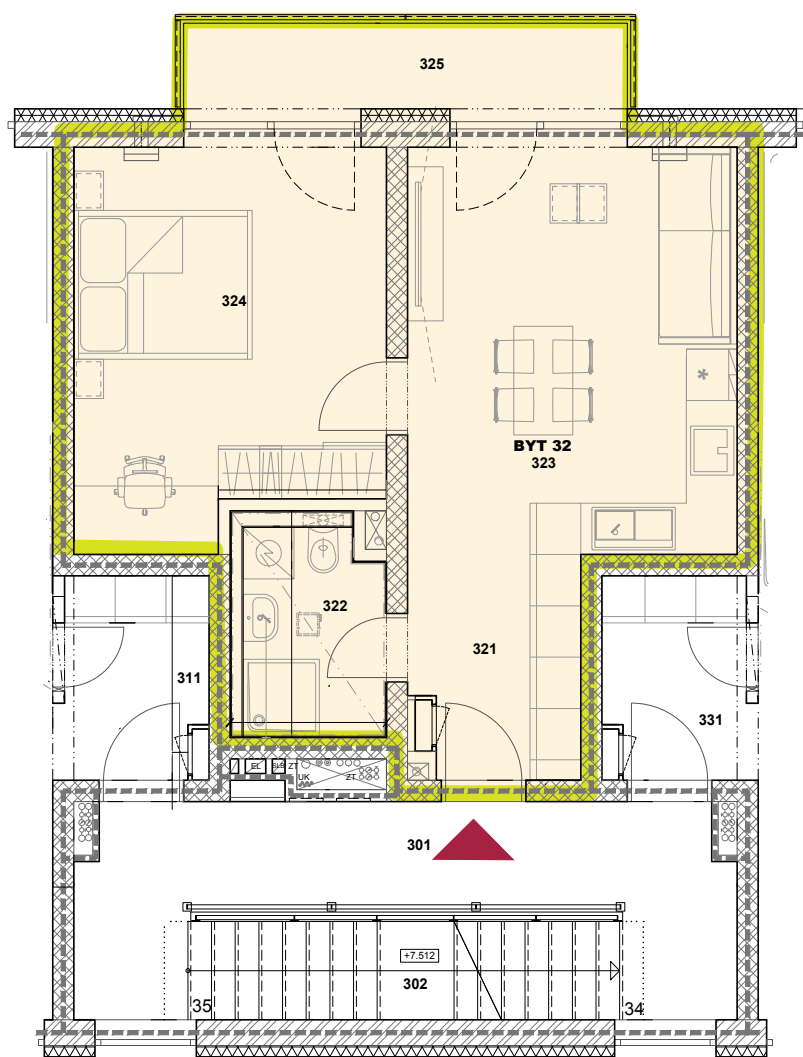

BAZALIKY
www.bazaliky.sk

BYT 32

2 izbový byt na 2.poschodí
Bytového domu 02

BYT 32 - INTERIÉR	44.92
321 CHODBA	5.08
322 KÚPEĽŇA	4.06
323 OBÝVACIA IZBA + KUCHYŇA	19.02
324 IZBA	16.77
BYT 32 - EXTERIÉR	
325 BALKÓN	5.88