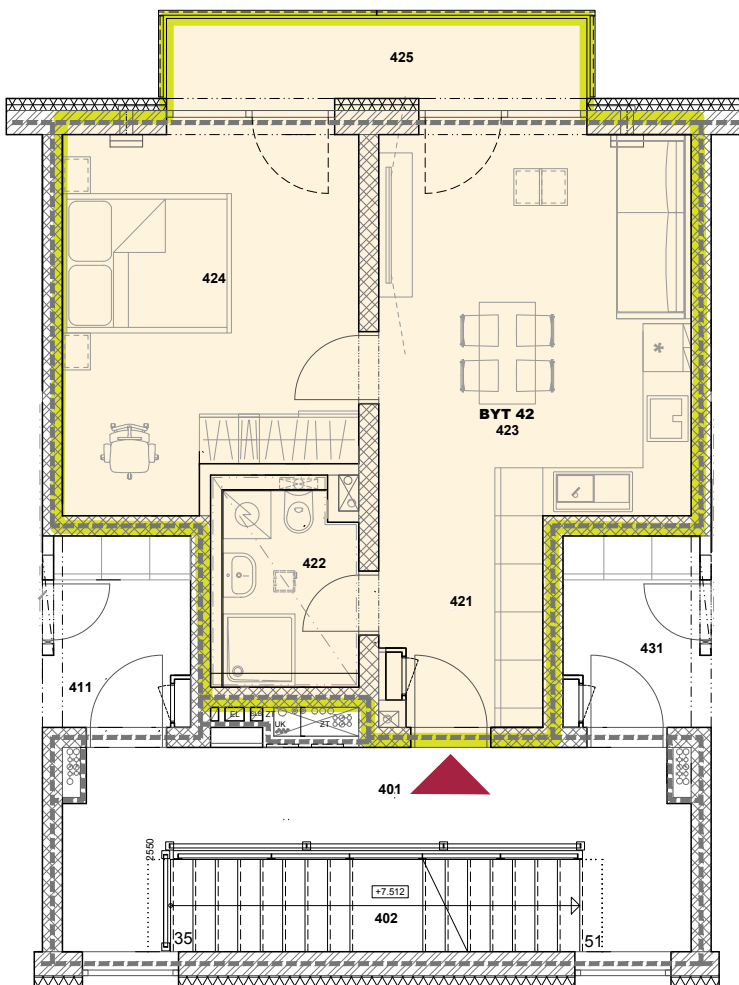

BAZALÍKY
www.bazalíky.sk

BYT 42

2 izbový byt na 3.poschodí
Bytového domu 02

| | |
|-----------------------------|--------------|
| BYT 42 - INTERIÉR | 44.92 |
| 421 CHODBA | 5.08 |
| 422 KÚPEĽNÁ | 4.06 |
| 423 OBYVACIA IZBA + KUCHYŇA | 19.02 |
| 424 IZBA | 16.77 |
| BYT 42 - EXTERIÉR | |
| 425 BALKÓN | 5.88 |