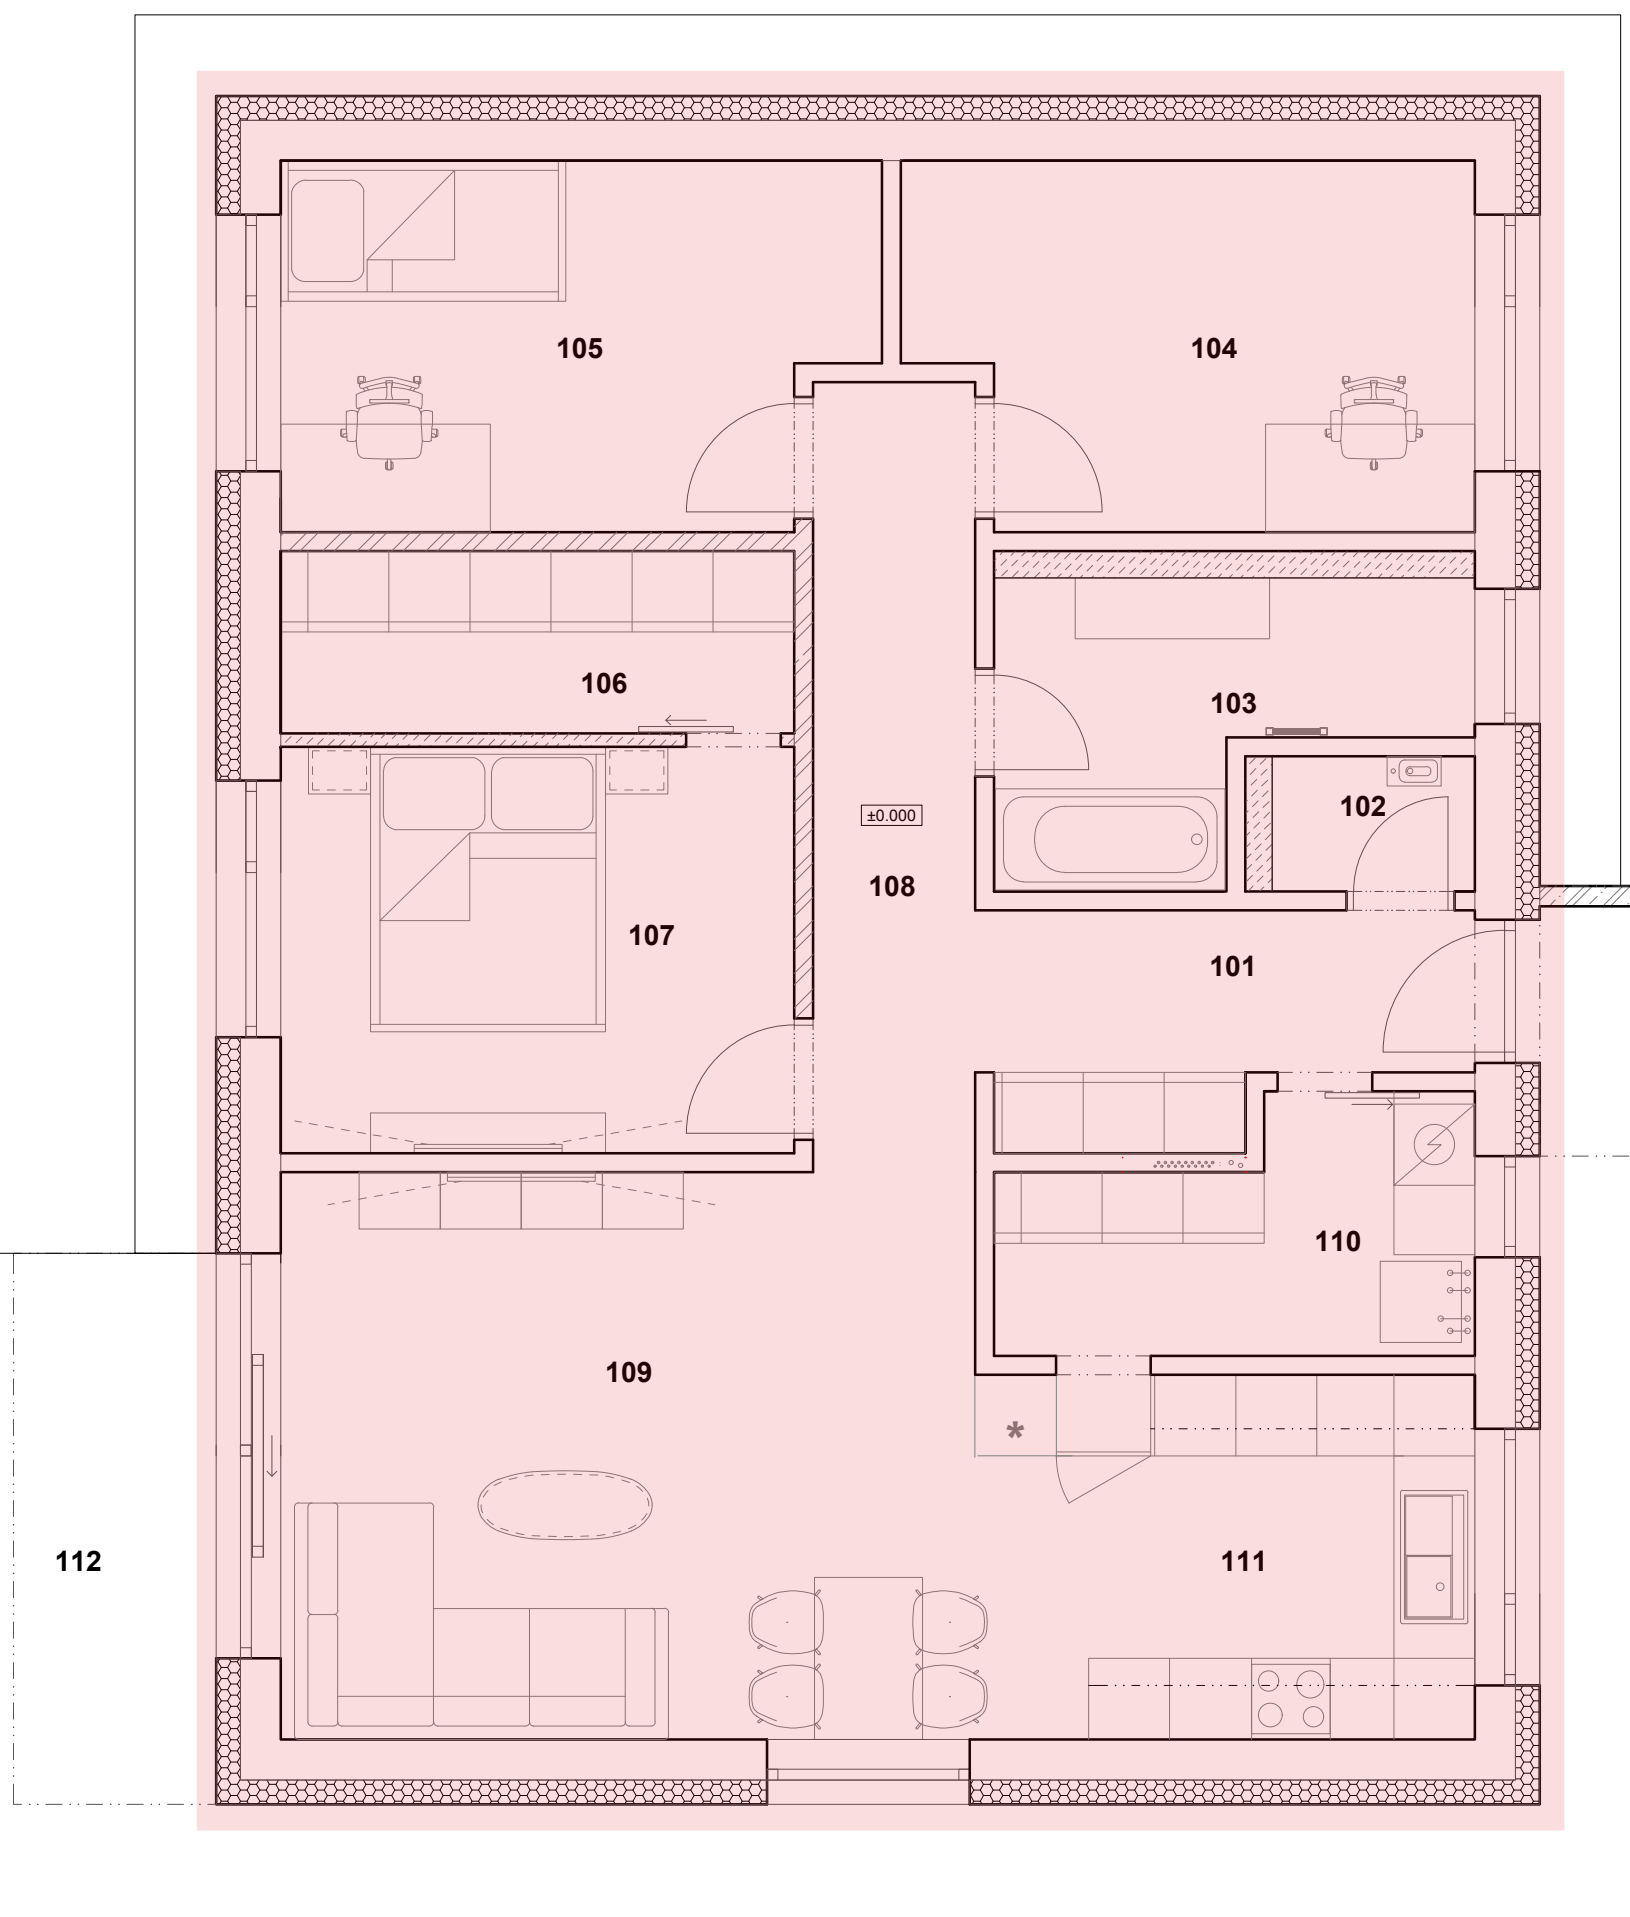

SAMOSTATNÝ RODINNÝ DOM S010

4 IZBOVÝ RODINNÝ DOM, S POZEMKOM

LEGENDA MIESTNOSTÍ 1.NP

NÁZOV MIESTNOSTI PLOCHA (m²)

RODINNÝ DOM C1 - INTERIÉR

101	ZÁDVERIE	5.56
102	WC	1.50
103	KUPEĽŇA	6.16
104	DETSKÁ IZBA	10.82
105	DETSKÁ IZBA	11.42
106	ŠATNÍK	5.13
107	SPÁĽŇA	11.44
108	CHODBA	7.02
109	OBÝVACIA IZBA	21.59
110	TECHNICKÁ MIESTNOSŤ	5.78
111	KUCHYŇA	9.99

RODINNÝ DOM C1 - EXTERIÉR

112	TERASA	12.65
CELKOVÁ ÚŽITKOVÁ PLOCHA		96.41
PODLAŽNÁ PLOCHA		123.97