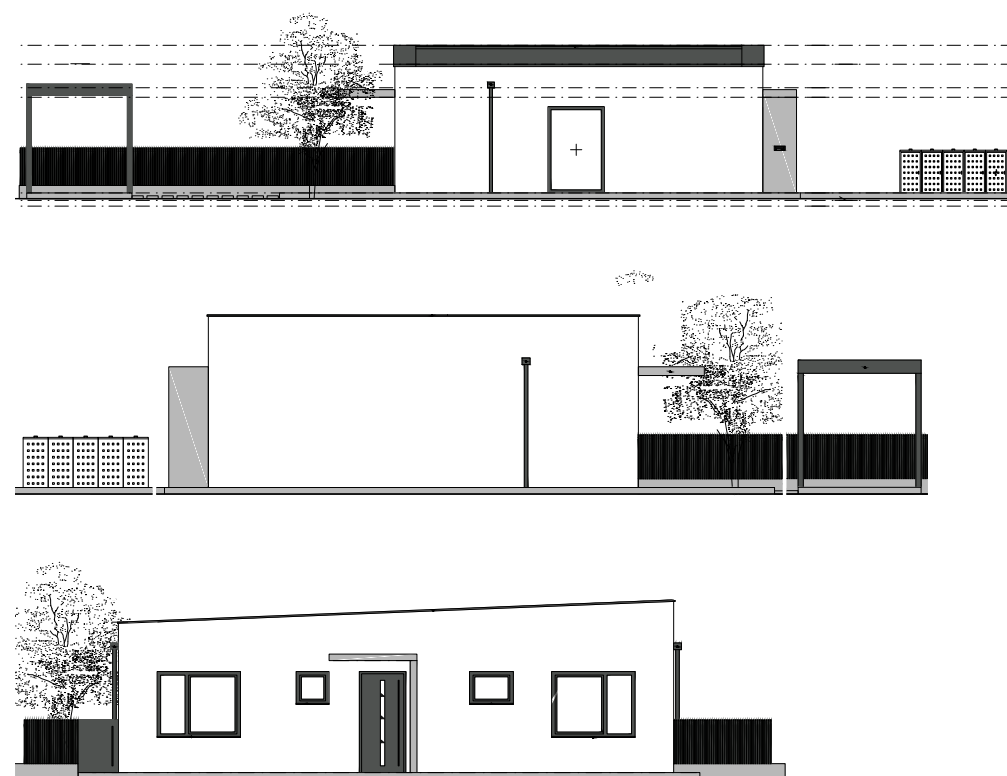

SAMOSTATNÝ RODINNÝ DOM S010

4 IZBOVÝ RODINNÝ DOM, S POZEMKOM

LEGENDA MIESTNOSTÍ 1.NP

NÁZOV MIESTNOSTI PLOCHA (m²)

RODINNÝ DOM C1 - INTERIÉR

101	ZÁDVERIE	5.56
102	WC	1.50
103	KUPEĽŇA	6.16
104	DETSKÁ IZBA	10.82
105	DETSKÁ IZBA	11.42
106	ŠATNÍK	5.13
107	SPÁĽŇA	11.44
108	CHODBA	7.02
109	OBÝVACIA IZBA	21.59
110	TECHNICKÁ MIESTNOSŤ	5.78
111	KUCHYŇA	9.99

RODINNÝ DOM C1 - EXTERIÉR

112	TERASA	12.65
CELKOVÁ ÚŽITKOVÁ PLOCHA		96.41
PODLAŽNÁ PLOCHA		123.97