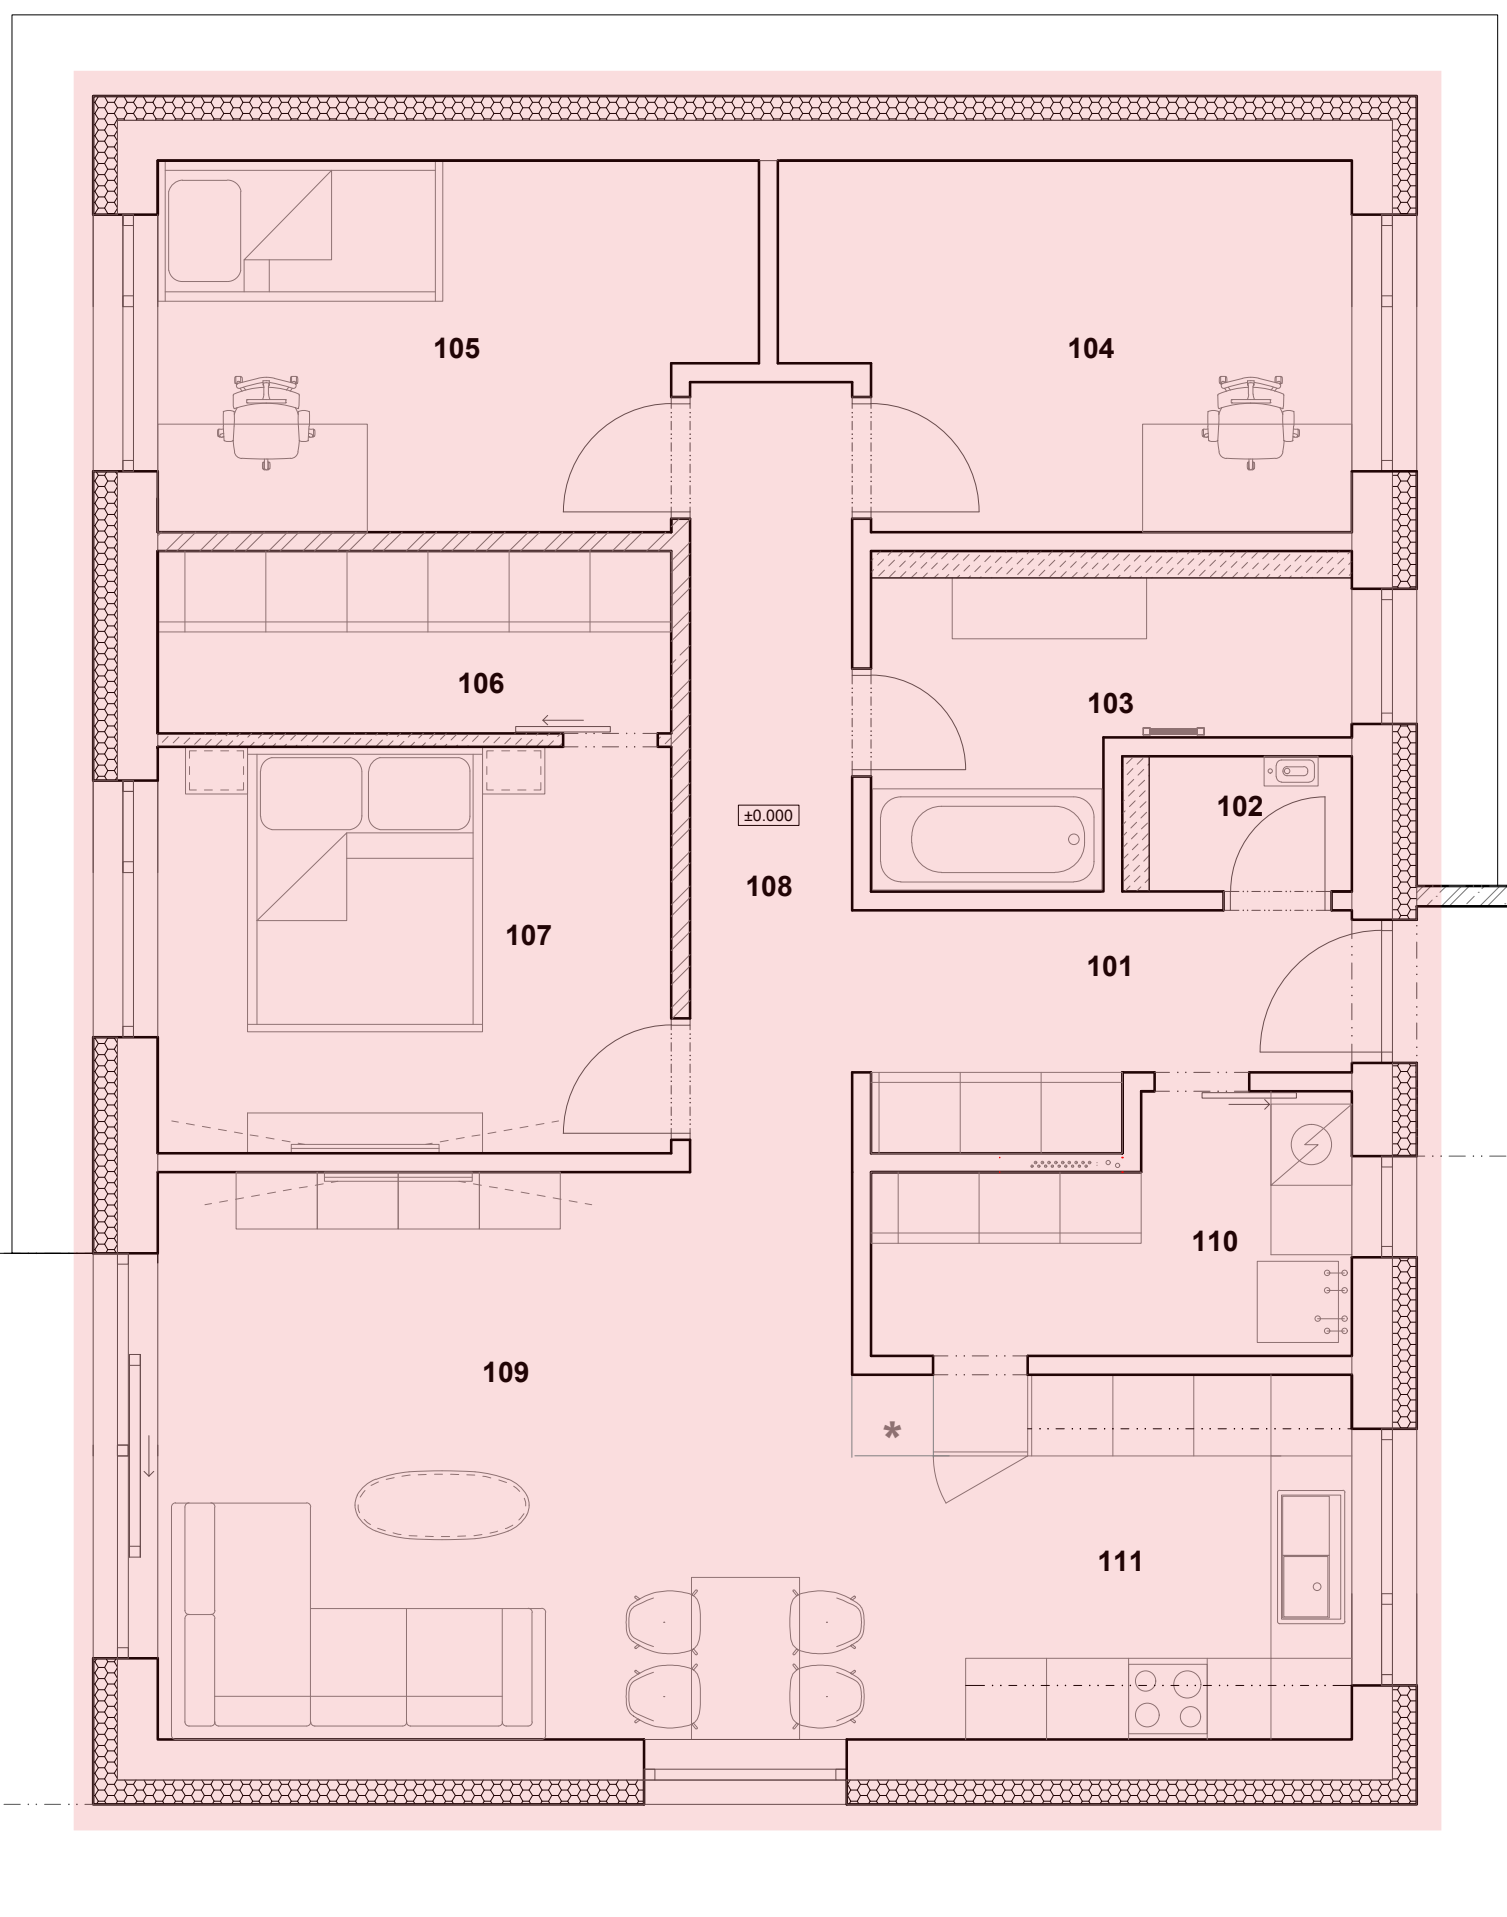

SAMOSTATNÝ RODINNÝ DOM S011

4 IZBOVÝ RODINNÝ DOM, S POZEMKOM

113

112

LEGENDA MIESTNOSTÍ 1.NP

NÁZOV MIESTNOSTI	PLOCHA (m ²)
RODINNÝ DOM C1 - INTERIÉR	
101 ZÁDVERIE	5.56
102 WC	1.50
103 KUPELŇA	6.16
104 DETSKÁ IZBA	10.82
105 DETSKÁ IZBA	11.42
106 ŠATNÍK	5.13
107 SPÁĽŇA	11.44
108 CHODBA	7.02
109 OBÝVACIA IZBA	21.59
110 TECHNICKÁ MIESTNOSŤ	5.78
111 KUCHYŇA	9.99
RODINNÝ DOM C1 - EXTERIÉR	
112 TERASA	12.65
CELKOVÁ ÚŽITKOVÁ PLOCHA	96.41
PODLAŽNÁ PLOCHA	123.97