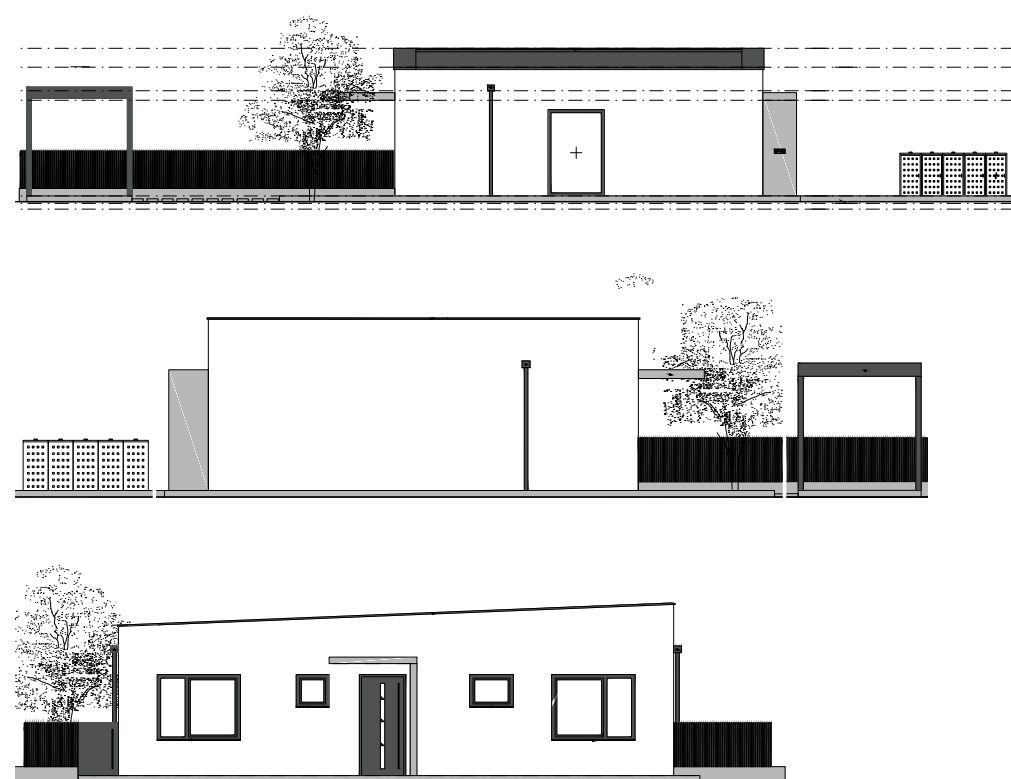

SAMOSTATNÝ RODINNÝ DOM S011

4 IZBOVÝ RODINNÝ DOM, S POZEMKOM

113

112

LEGENDA MIESTNOSTÍ 1.NP

NÁZOV MIESTNOSTI	PLOCHA (m ²)
RODINNÝ DOM C1 - INTERIÉR	
101 ZÁDVERIE	5.56
102 WC	1.50
103 KUPELŇA	6.16
104 DETSKÁ IZBA	10.82
105 DETSKÁ IZBA	11.42
106 ŠATNÍK	5.13
107 SPÁĽŇA	11.44
108 CHODBA	7.02
109 OBÝVACIA IZBA	21.59
110 TECHNICKÁ MIESTNOSŤ	5.78
111 KUCHYŇA	9.99
RODINNÝ DOM C1 - EXTERIÉR	
112 TERASA	12.65
CELKOVÁ ÚŽITKOVÁ PLOCHA	96.41
PODLAŽNÁ PLOCHA	123.97