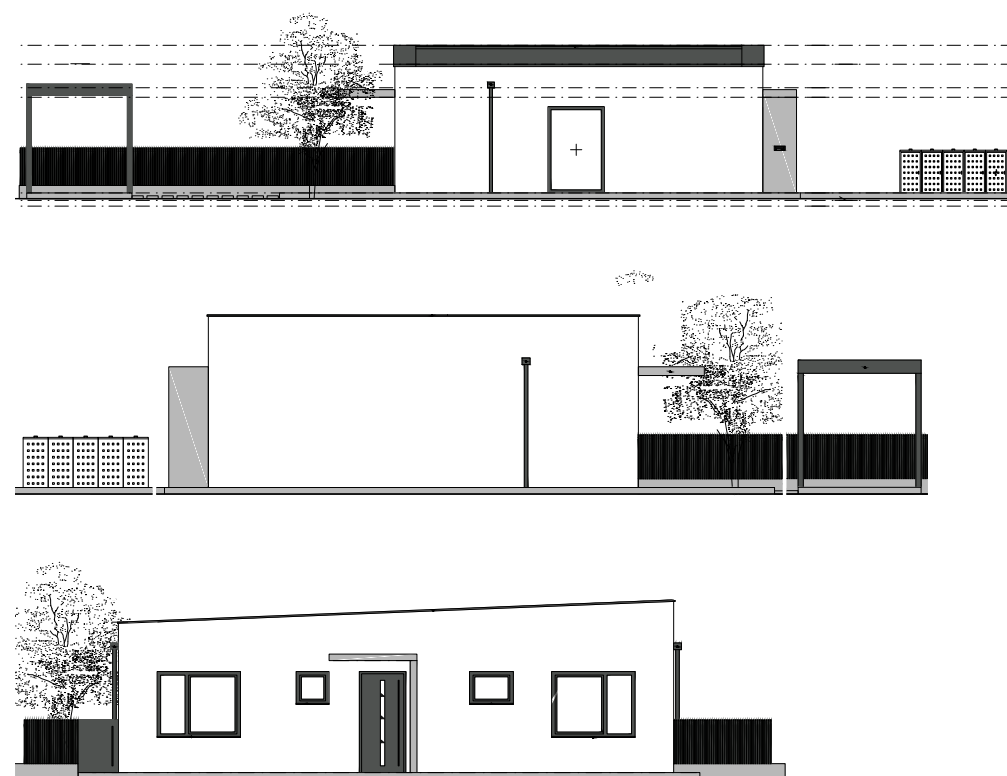

SAMOSTATNÝ RODINNÝ DOM S009

4 IZBOVÝ RODINNÝ DOM, S POZEMKOM

LEGENDA MIESTNOSTÍ 1.NP

NÁZOV MIESTNOSTI	PLOCHA (m ²)
RODINNÝ DOM C1 - INTERIÉR	
101 ZÁDVERIE	5.56
102 WC	1.50
103 KUPELŇA	6.16
104 DETSKÁ IZBA	10.82
105 DETSKÁ IZBA	11.42
106 ŠATNÍK	5.13
107 SPÁĽŇA	11.44
108 CHODBA	7.02
109 OBÝVACIA IZBA	21.59
110 TECHNICKÁ MIESTNOSŤ	5.78
111 KUCHYŇA	9.99
RODINNÝ DOM C1 - EXTERIÉR	
112 TERASA	12.65
CELKOVÁ ÚŽITKOVÁ PLOCHA	96.41
PODLAŽNÁ PLOCHA	123.97