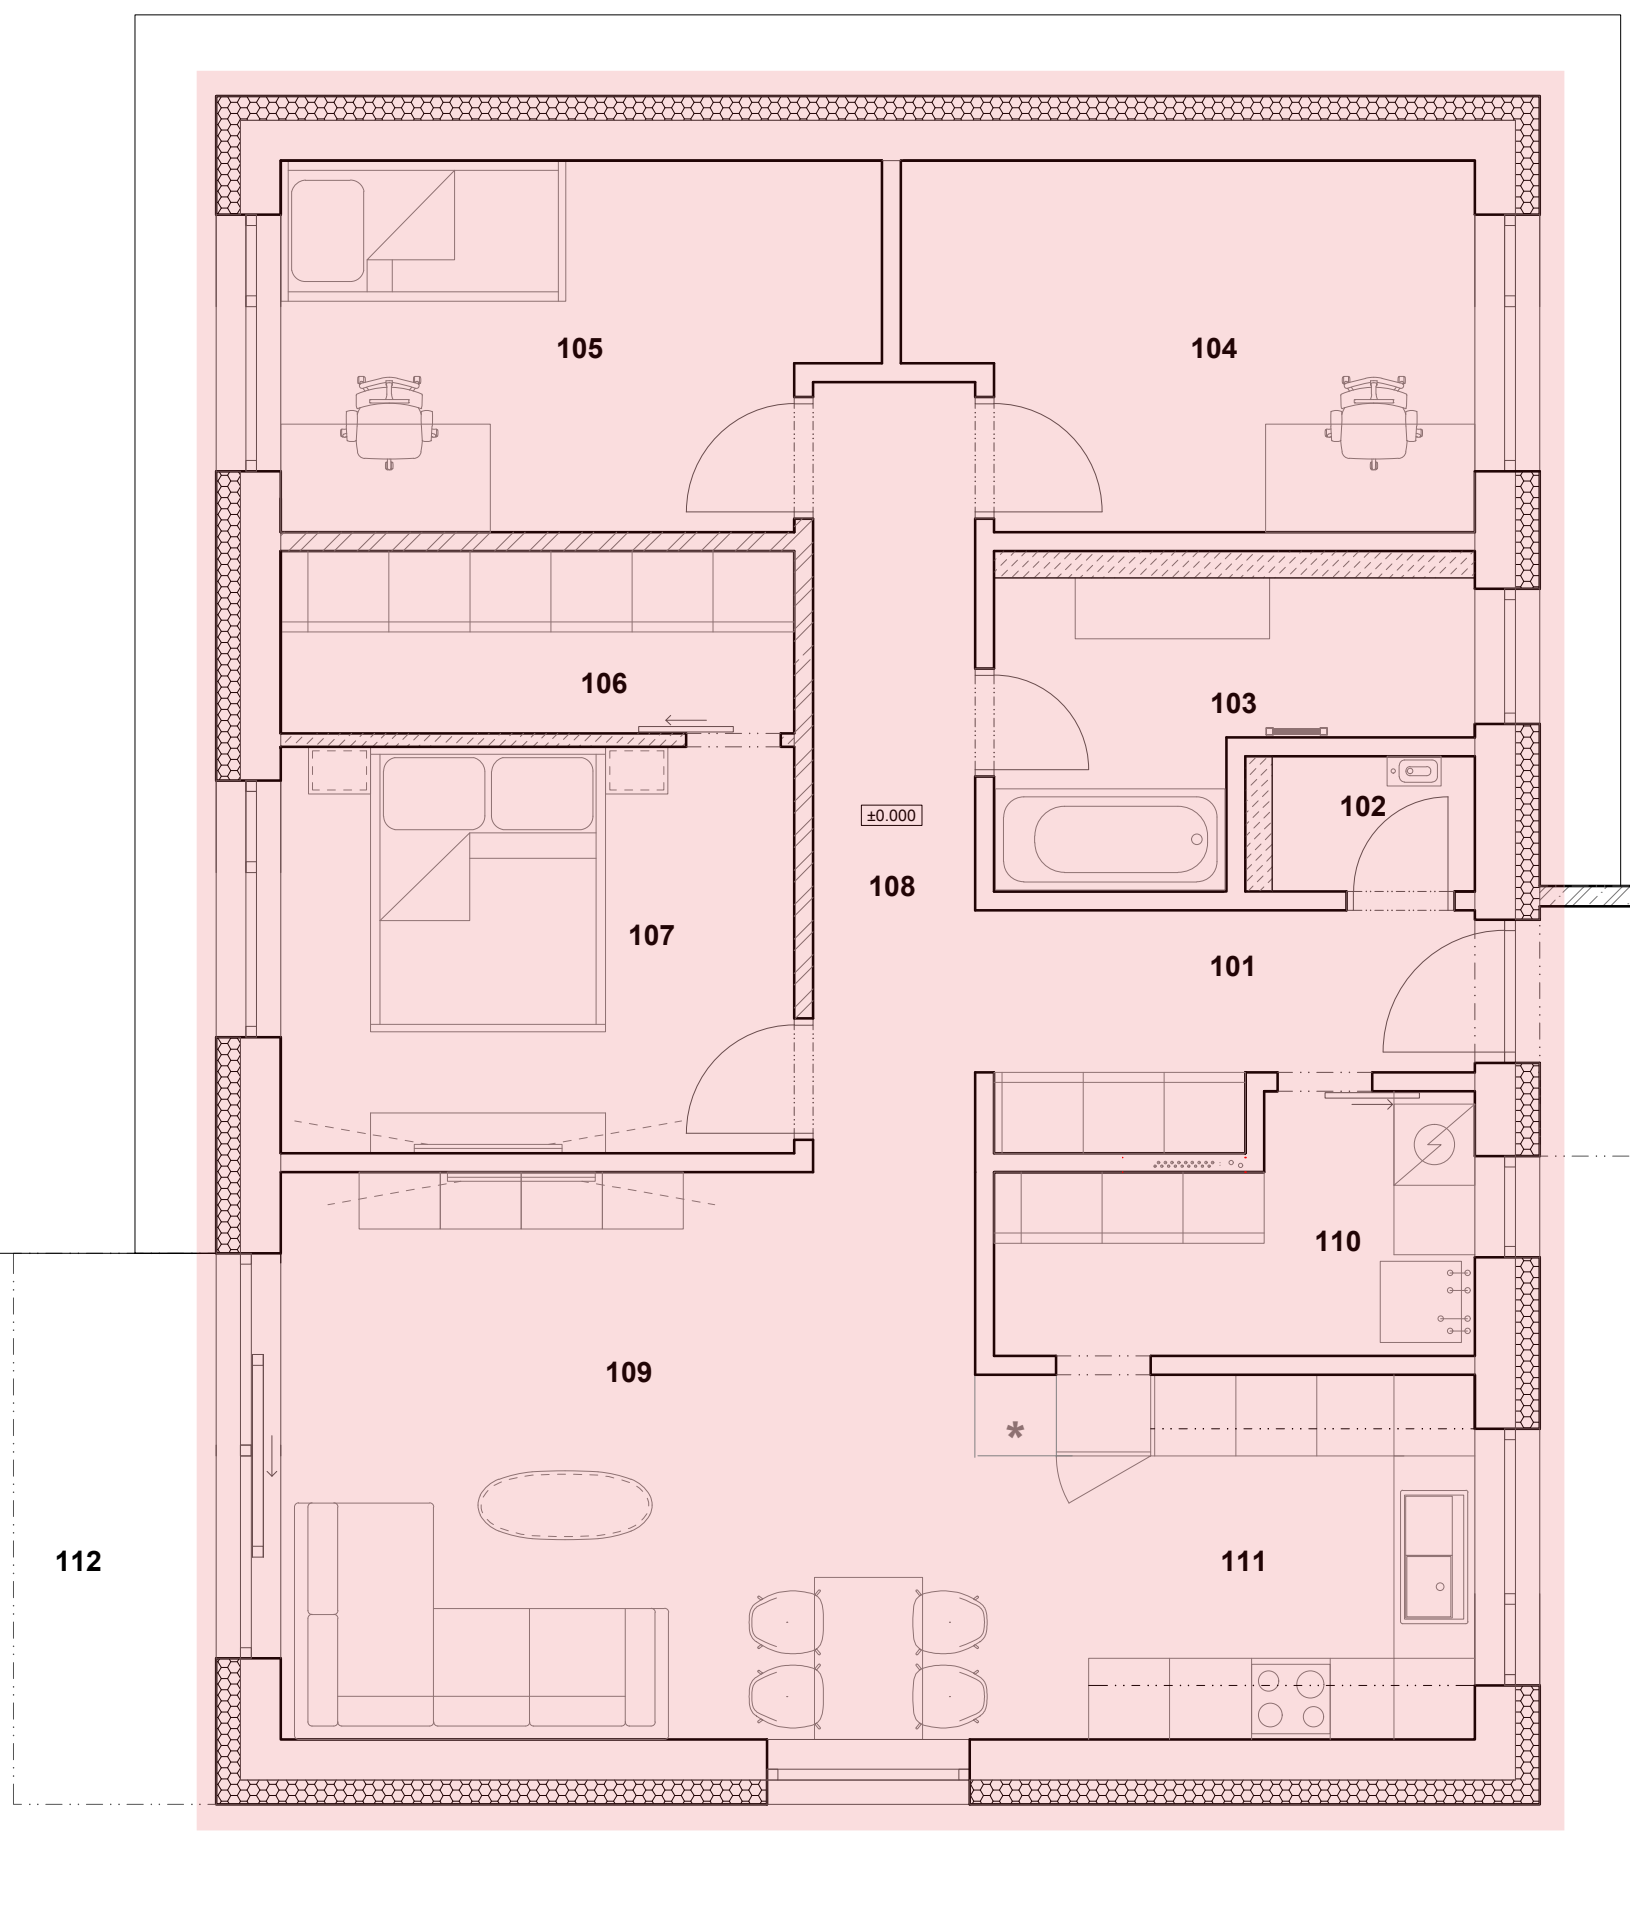

SAMOSTATNÝ RODINNÝ DOM S009

4 IZBOVÝ RODINNÝ DOM, S POZEMKOM

LEGENDA MIESTNOSTÍ 1.NP

NÁZOV MIESTNOSTI	PLOCHA (m ²)
RODINNÝ DOM C1 - INTERIÉR	
101 ZÁDVERIE	5.56
102 WC	1.50
103 KUPELŇA	6.16
104 DETSKÁ IZBA	10.82
105 DETSKÁ IZBA	11.42
106 ŠATNÍK	5.13
107 SPÁĽŇA	11.44
108 CHODBA	7.02
109 OBÝVACIA IZBA	21.59
110 TECHNICKÁ MIESTNOSŤ	5.78
111 KUCHYŇA	9.99
RODINNÝ DOM C1 - EXTERIÉR	
112 TERASA	12.65
CELKOVÁ ÚŽITKOVÁ PLOCHA	96.41
PODLAŽNÁ PLOCHA	123.97