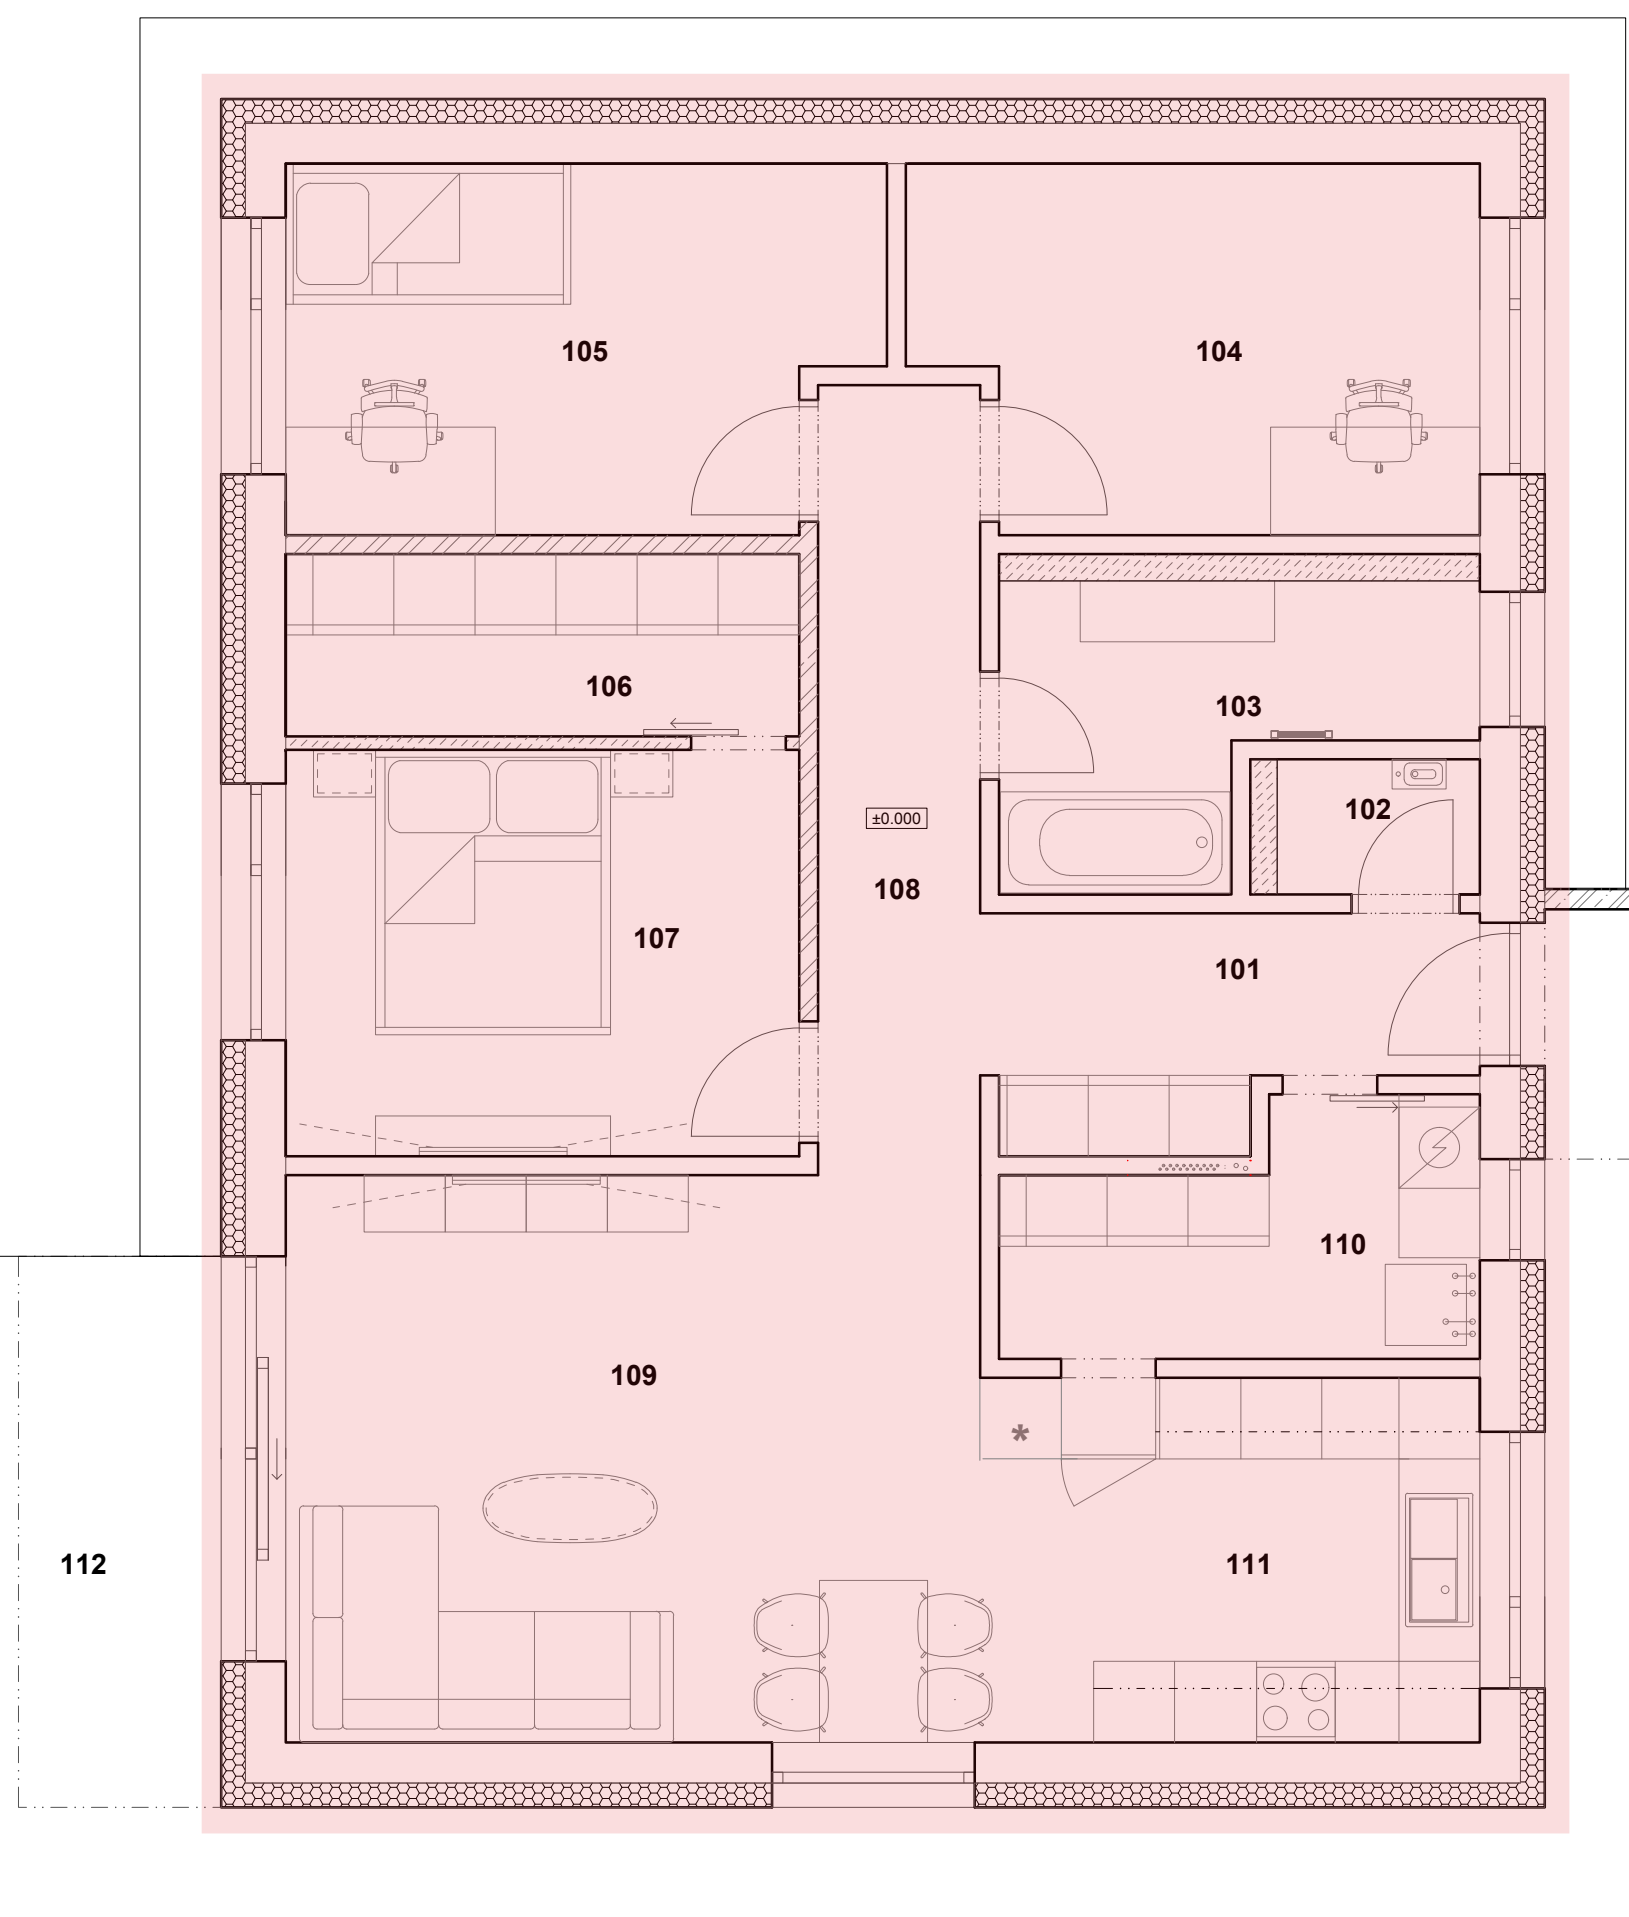

# SAMOSTATNÝ RODINNÝ DOM S011

## 4 IZBOVÝ RODINNÝ DOM, S POZEMKOM

113

112

### LEGENDA MIESTNOSTÍ 1.NP

NÁZOV MIESTNOSTI	PLOCHA (m <sup>2</sup> )
<b>RODINNÝ DOM C1 - INTERIÉR</b>	
101 ZÁDVERIE	5.56
102 WC	1.50
103 KUPELŇA	6.16
104 DETSKÁ IZBA	10.82
105 DETSKÁ IZBA	11.42
106 ŠATNÍK	5.13
107 SPÁĽŇA	11.44
108 CHODBA	7.02
109 OBÝVACIA IZBA	21.59
110 TECHNICKÁ MIESTNOSŤ	5.78
111 KUCHYŇA	9.99
<b>RODINNÝ DOM C1 - EXTERIÉR</b>	
112 TERASA	12.65
113 ALTÁNOK	18.76
<b>CELKOVÁ ÚŽITKOVÁ PLOCHA</b>	<b>96.41</b>
<b>PODLAŽNÁ PLOCHA</b>	<b>123.97</b>